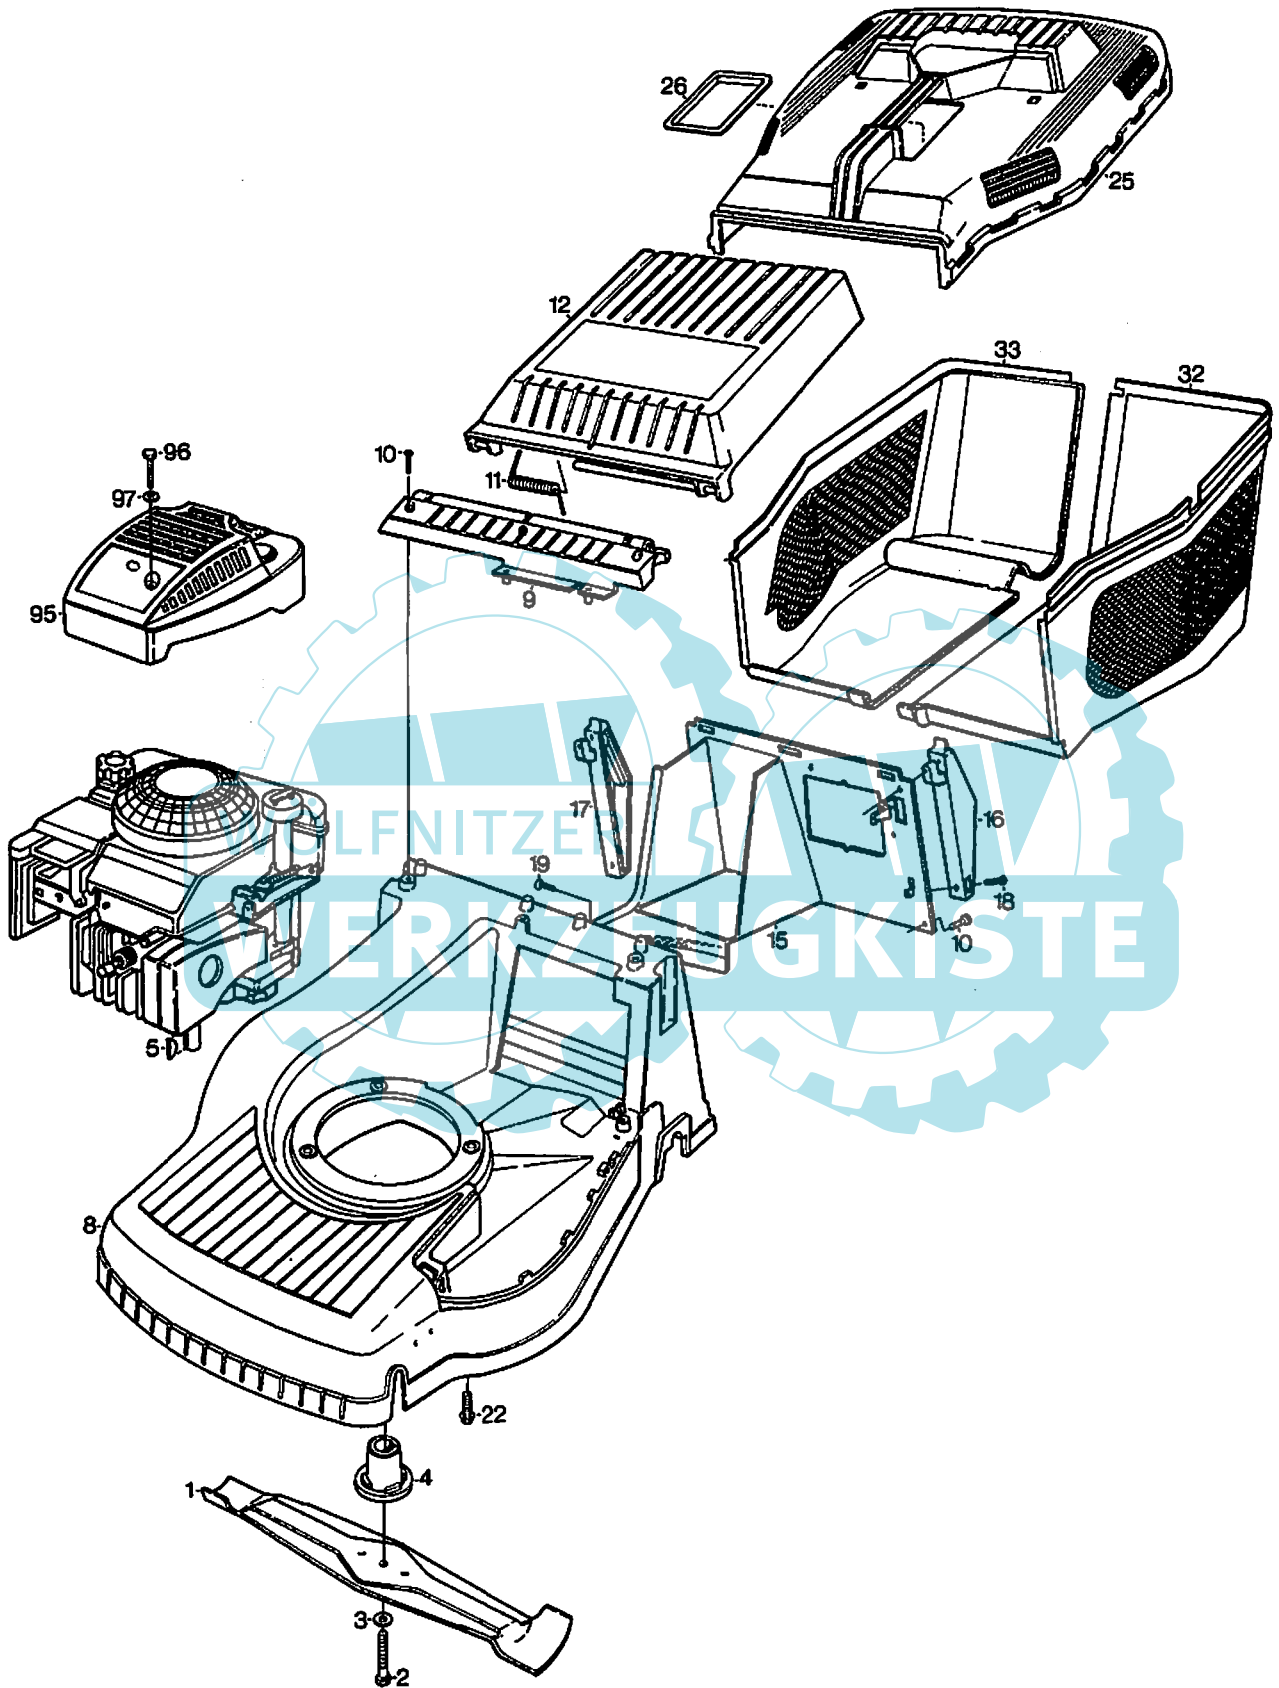

Ausgabe Issue 1999-1	Bild Nr. Picture No B017	VARIOLUX ALU 45 BM-45 BMA-45 BMAE CHASSIE	VARIOLUX ALU 45 BM-45 BMA-45 BMAE CHASSIS	Seite Page 40

Pos. Fig.	Anzahl/Quantity			Artikel Nr. Part No	Bezeichnung	Description	Satz Kit	Anmerkung Notes
	1390	1690 1699						
1	1	1		1111-9089-01	Messer.....	Blade.....		
2	1	1		9987-5251-12	Schraube.....	Screw.....		
3	1	1		9696-0011-01	Scheibe.....	Washer.....		
4	1	1		1111-9070-01	Messerhalterung.....	Blade holder.....		
5	1	1		9600-0014-00	Keil.....	Key.....		
X 8	1	1		1111-3100-14	Chassie-rot.....	Chassis-red.....		
X 9	1	1		1111-3104-02	Klappebefestigung.....	Flap attachment.....		
10	6	6		9947-0616-16	Schraube.....	Screw.....		
11	1	1		1111-3181-01	Feder.....	Spring.....		
X 12	1	1		1111-3103-02	Klappe-schwarz.....	Flap-black.....		
15	1	1		1111-3101-01	Hinterer Halterung.....	Rear attachment.....		
X 16	1	1		1111-3236-01	Halterung-links.....	Attachment-l.h.....		
X 17	1	1		1111-3237-01	Halterung-rechts.....	Attachment-r.h.....		
18	4	4		9836-9520-12	Schraube.....	Screw.....		
19	1	1		9838-9522-12	Schraube.....	Screw.....		
22	3	3		9955-3732-12	Schraube.....	Screw.....		
X 25	1	1		1111-3105-02	Grassamler-Oberteil.....	Top collector.....		
26	1	1		1111-2764-01	Deckel.....	Cover.....		
X 32	1	1		1111-3106-01	Grassamler-Unterteil.....	Collector-lower part.....		
X 33	1	1		1111-3116-01	Grassamler-Unterteil.....	Collector-lower part.....		
95	1	1		1111-3186-01	Motorhaube.....	Engine cover.....		1390, 1690
96	1	1		9987-4732-19	Schraube.....	Screw.....		
97	1	1		9699-0099-02	Scheibe.....	Washer.....